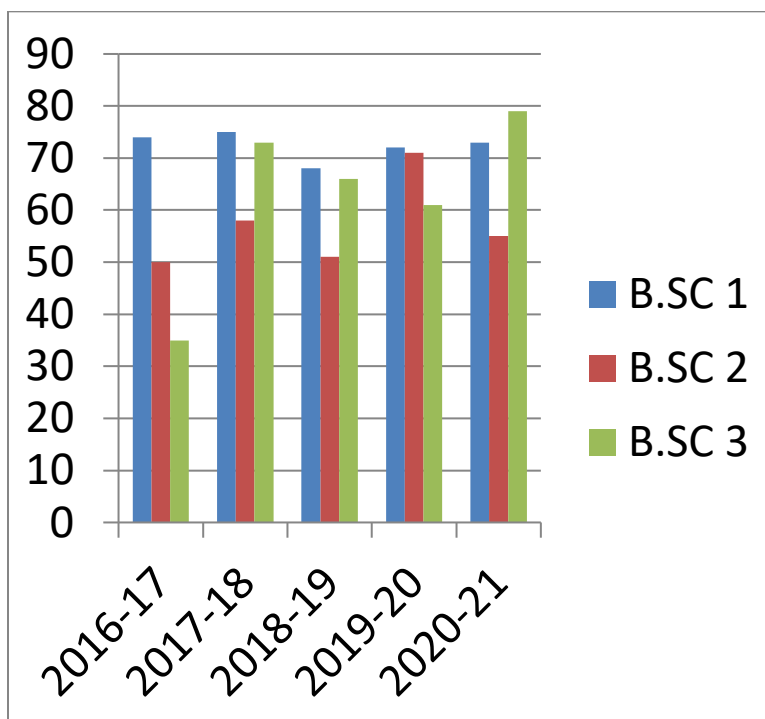

RESULT RECORDS

YEAR/CLASS	BSc I	BSc II	BSc III
2016-17	57	50	34
2017-18	67	54	72
2018-19	58	50	66
2019-20	72	71	61
2020-21	72	55	79